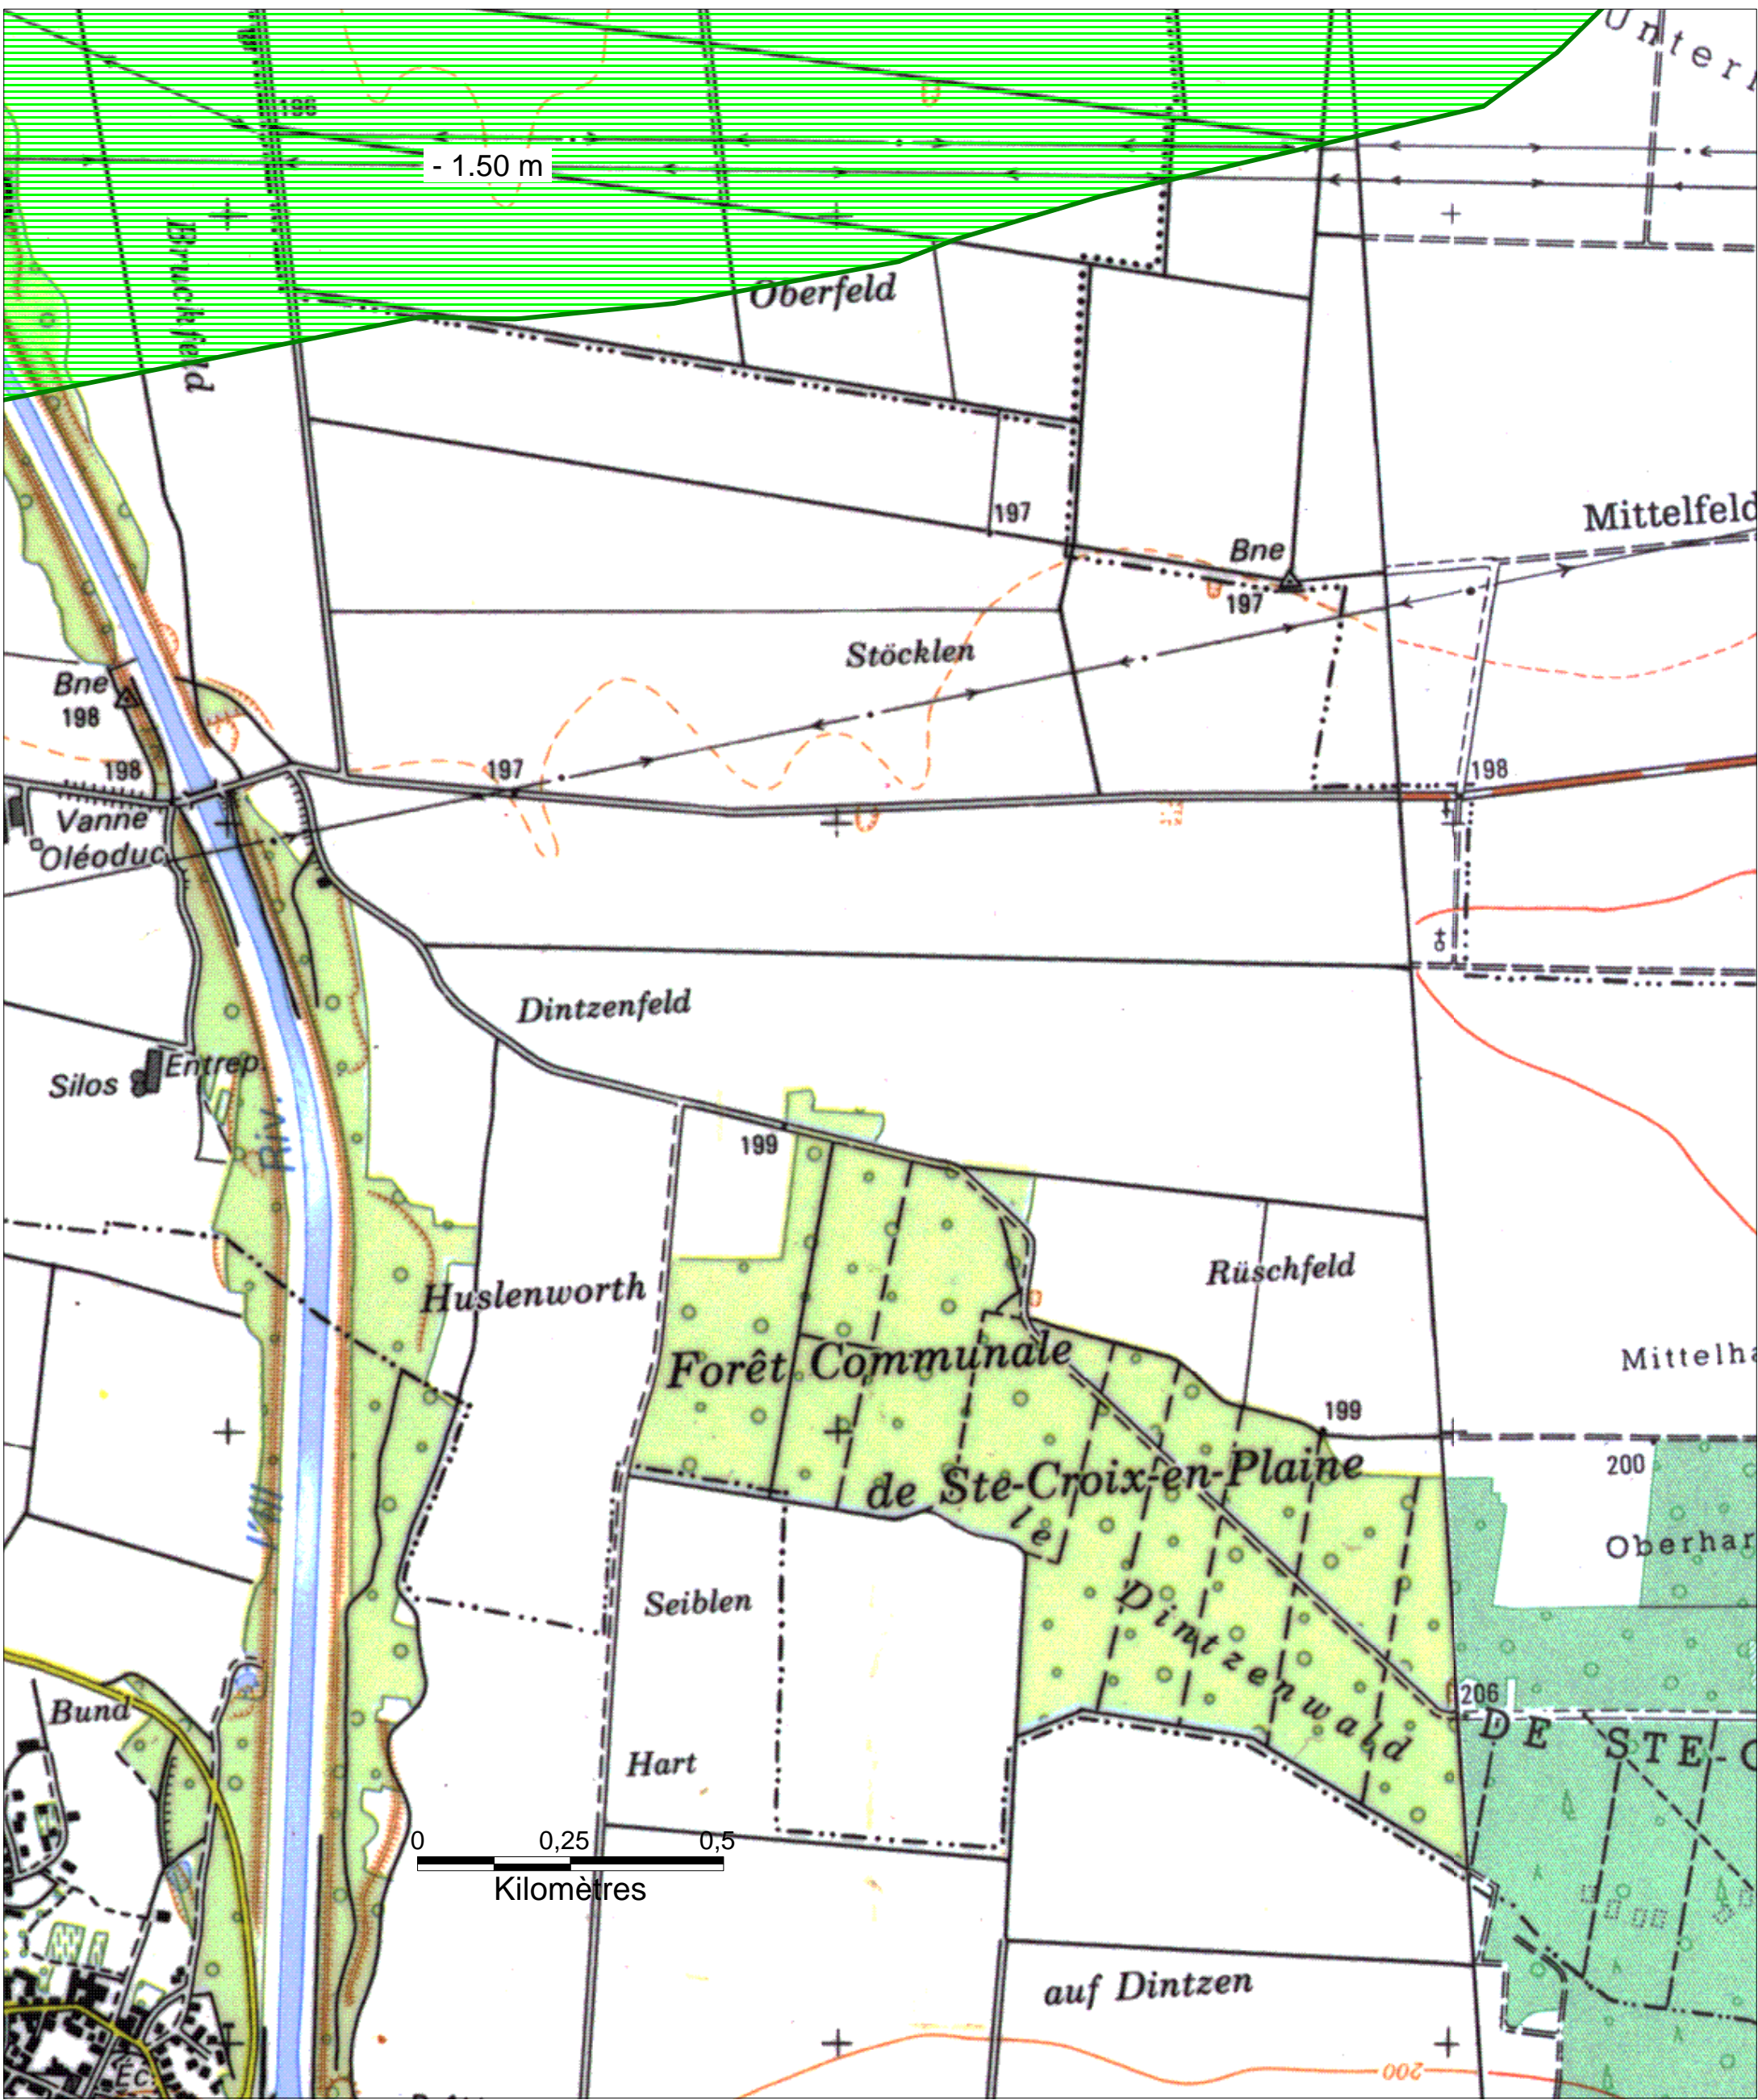

# ZONES INONDABLES DANS LE DEPARTEMENT DU HAUT-RHIN

## Commune de SAINTE-CROIX-EN-PLAINE - 3/5

Préfecture du Haut-Rhin  
Direction Départementale  
de l'Agriculture et de la Forêt

PPRI de l'ILL approuvé par arrêté préfectoral du 27 décembre 2006  
PPRI de la Lauch approuvé par arrêté préfectoral du 23 juin 2006

ZN - Zone de remontées de nappe à moins de deux mètres de la surface du sol en cas de crue centennale (niveau maximal de remontées de nappe par rapport à la surface du sol)

1/10 000

Décembre 2006